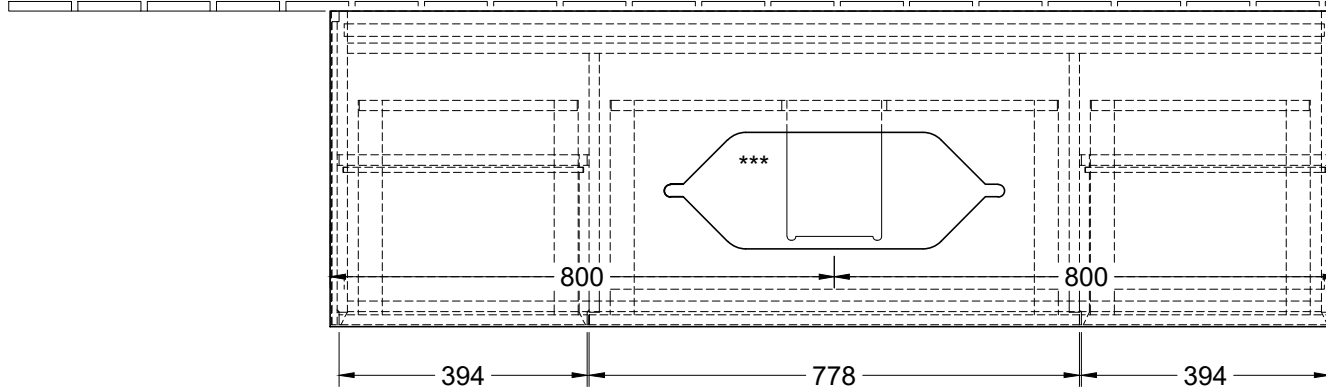

 220 - 240 V

*** Ausschnitt lt. Zeichnung
BA-AWTOHLBOHL

Finion G74ZYXX		 Villeroy & Boch 1748
V01 / 18.09.2017	1:12	